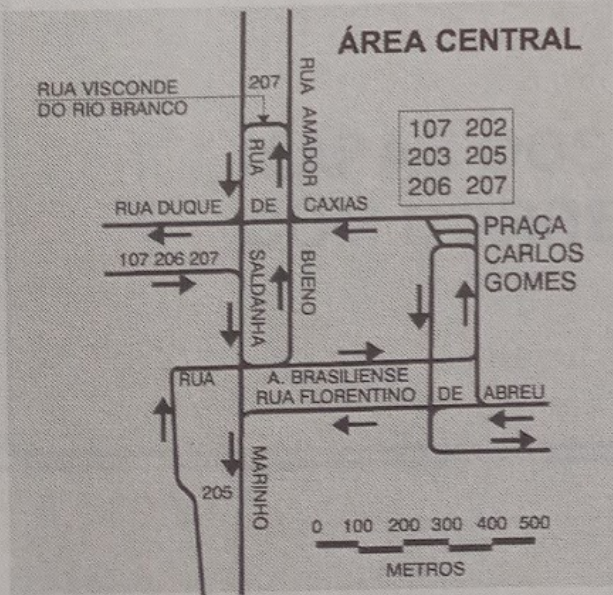

RIBEIRÃO PRETO

- Ferrovia
- Rede em Operação
- 205 Ponto Terminal de Linha
- - - Rede com Tráfego Suspenso