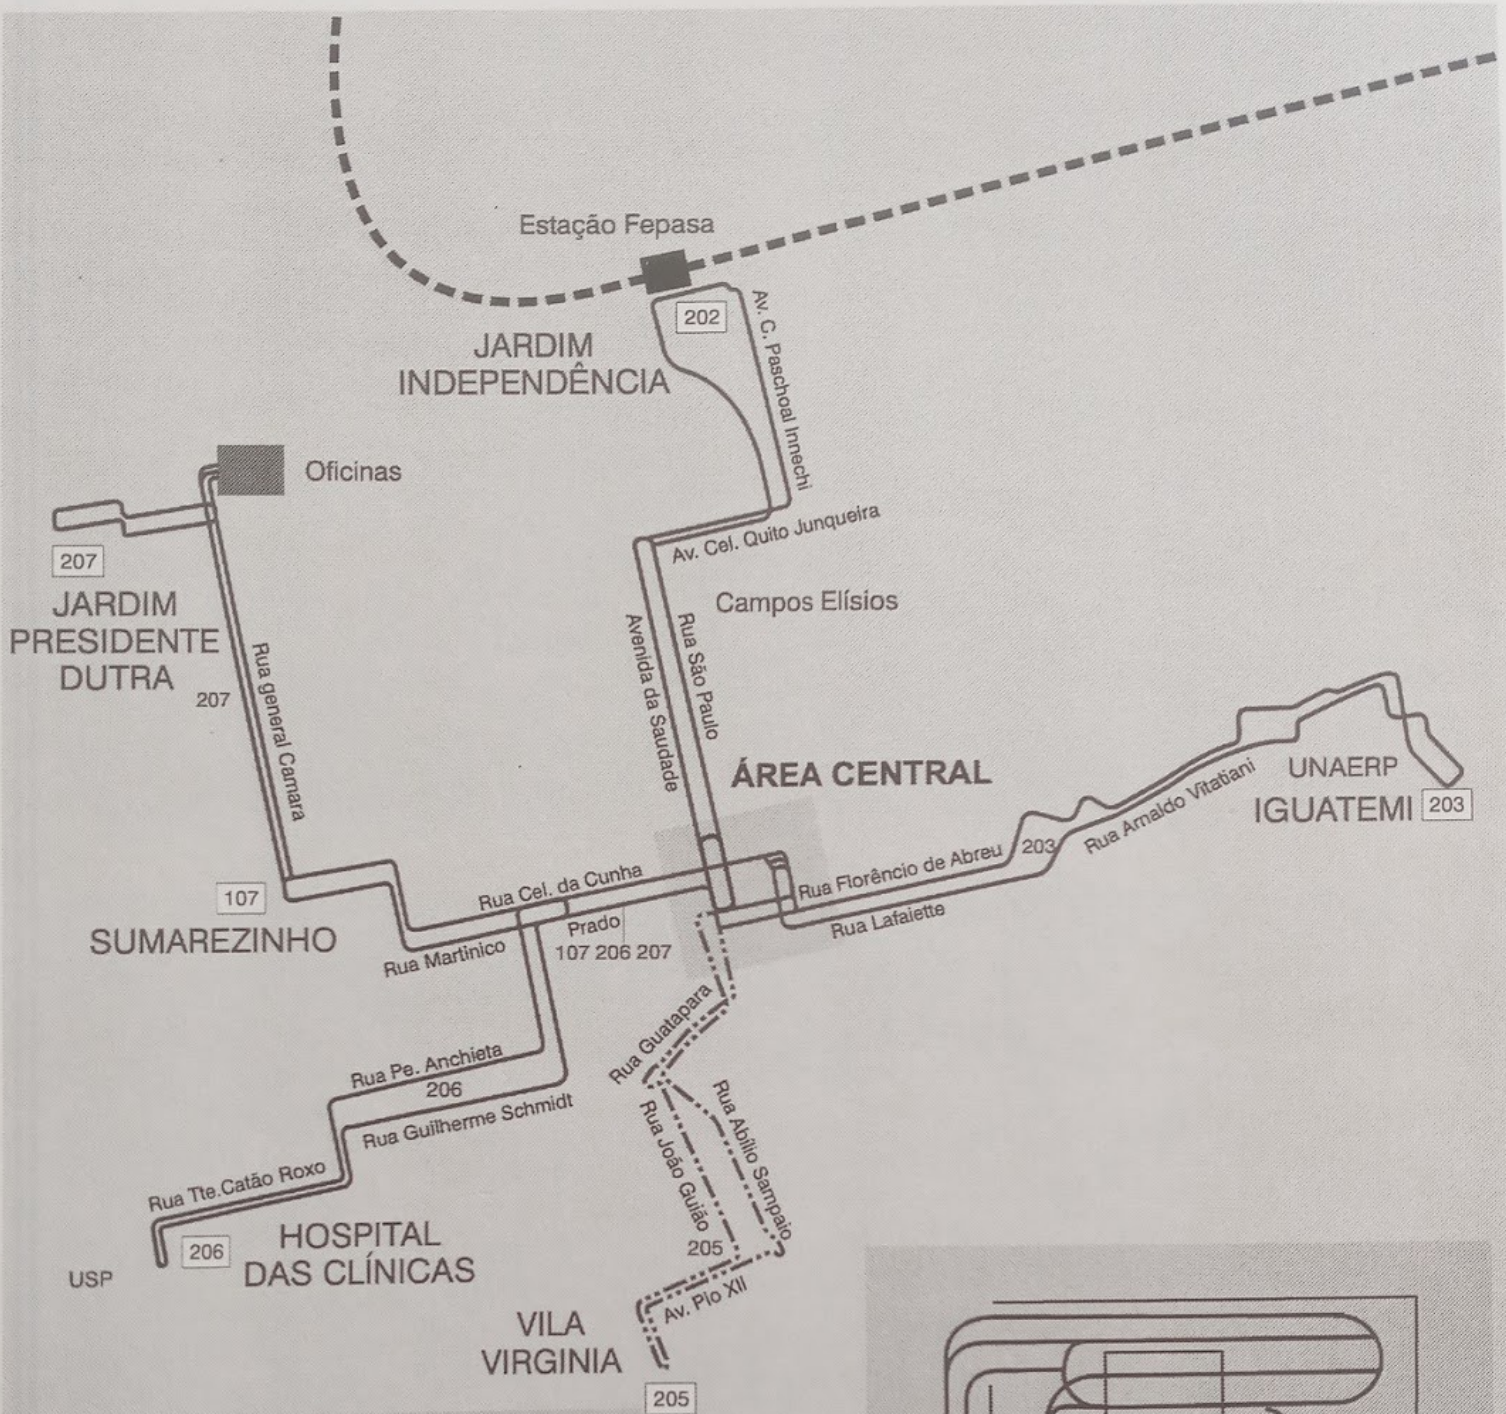

RIBEIRÃO PRETO

- Ferrovia
- Rede em Operação
- 205 Ponto Terminal de Linha
- - - Rede com Tráfego Suspenso